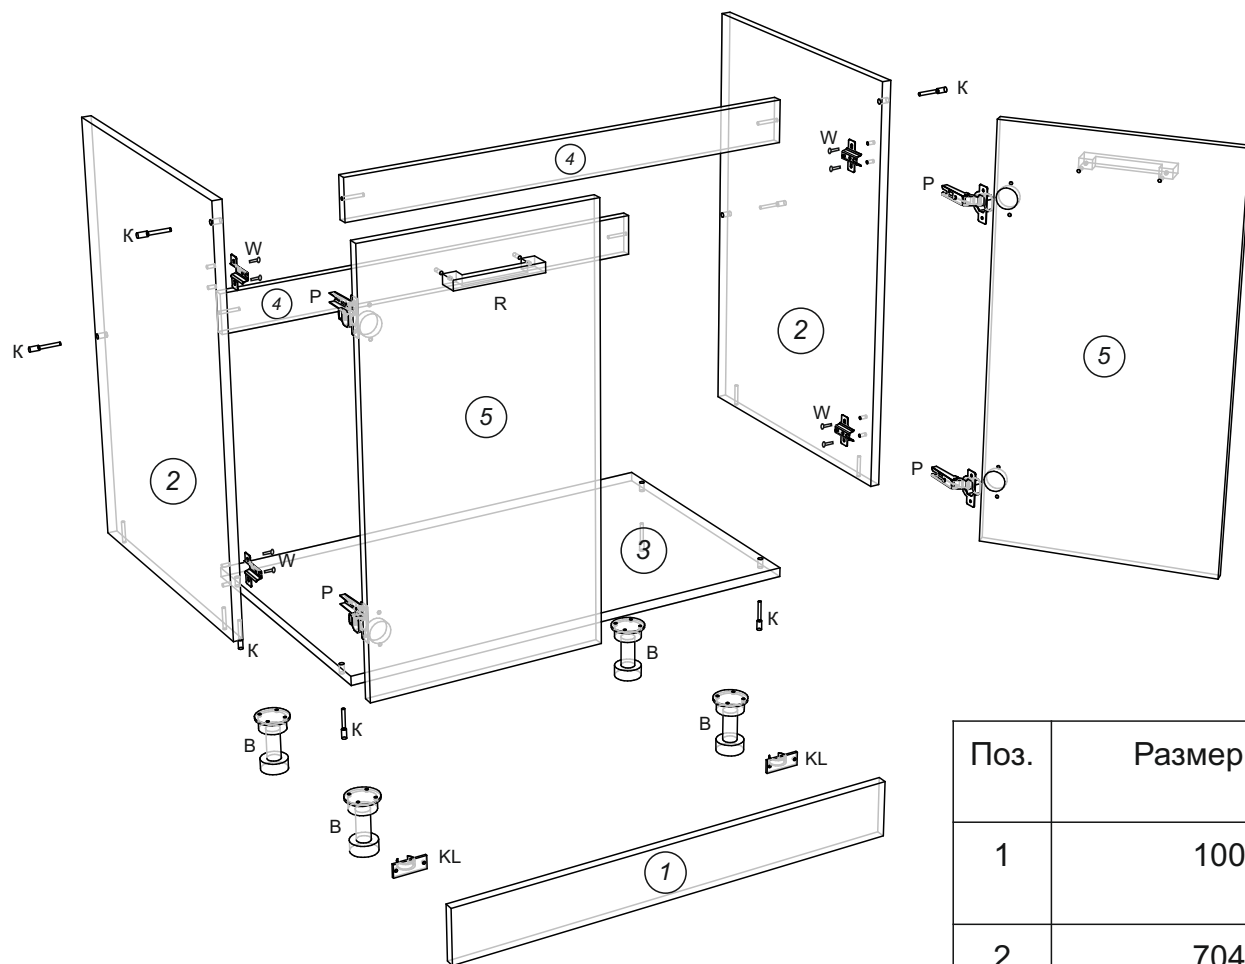

Алиса ЛОФТ Стол мойка 800

<p>V - винт к ручке</p>  <p>4 шт.</p>	<p>KL - клипсы под саморез</p>  <p>2 шт.</p>	<p>Ключ шестигранный</p>  <p>1 шт.</p>
<p>R - ручка</p>  <p>2 шт.</p>	<p>B - опора</p>  <p>4 шт.</p>	<p>K - конфирмат 7x50</p>  <p>8 шт.</p>
<p>S - саморез 3,5x16</p>  <p>28 шт.</p>	<p>W - евровинт (крест) 6,5x13</p>  <p>8 шт.</p>	<p>Z - заглушка конфирмата</p>  <p>8 шт.</p>
<p>P - петля *110</p>  <p>4 шт.</p>		

Поз.	Размер деталей	Кол-во	Название детали
1	100x800	1	Цоколь
2	704x480	2	Бок лев./прав.
3	800x480	1	Дно
4	768x70	2	Рейка
5	396x716	2	Фасад