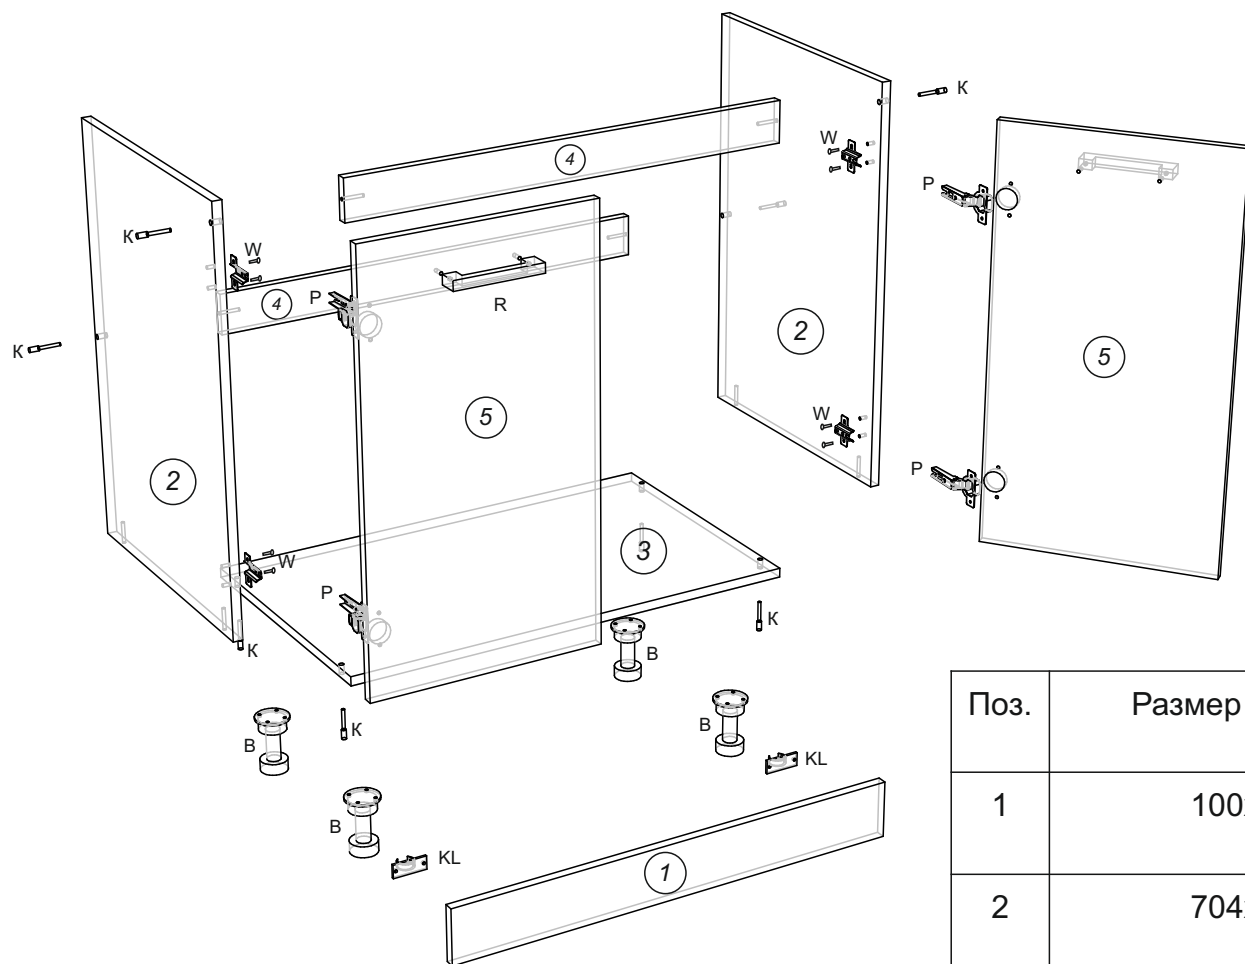

Алиса ЛОФТ Стол мойка 600 2 двери

V - винт к ручке  4 шт.	KL - клипсы под саморез  2 шт.	Ключ шестигранный  1 шт.
R - ручка  2 шт.	B - опора  4 шт.	K - конфирмат 7x50  8 шт.
S - саморез 3,5x16  28 шт.	W - евровинт (крест) 6,5x13  8 шт.	Z - заглушка конфирмата  8 шт.
P - петля *110  4 шт.		

Поз.	Размер деталей	Кол-во	Название детали
1	100x600	1	Цоколь
2	704x480	2	Бок лев./прав.
3	600x480	1	Дно
4	568x70	2	Рейка
5	296x716	2	Фасад