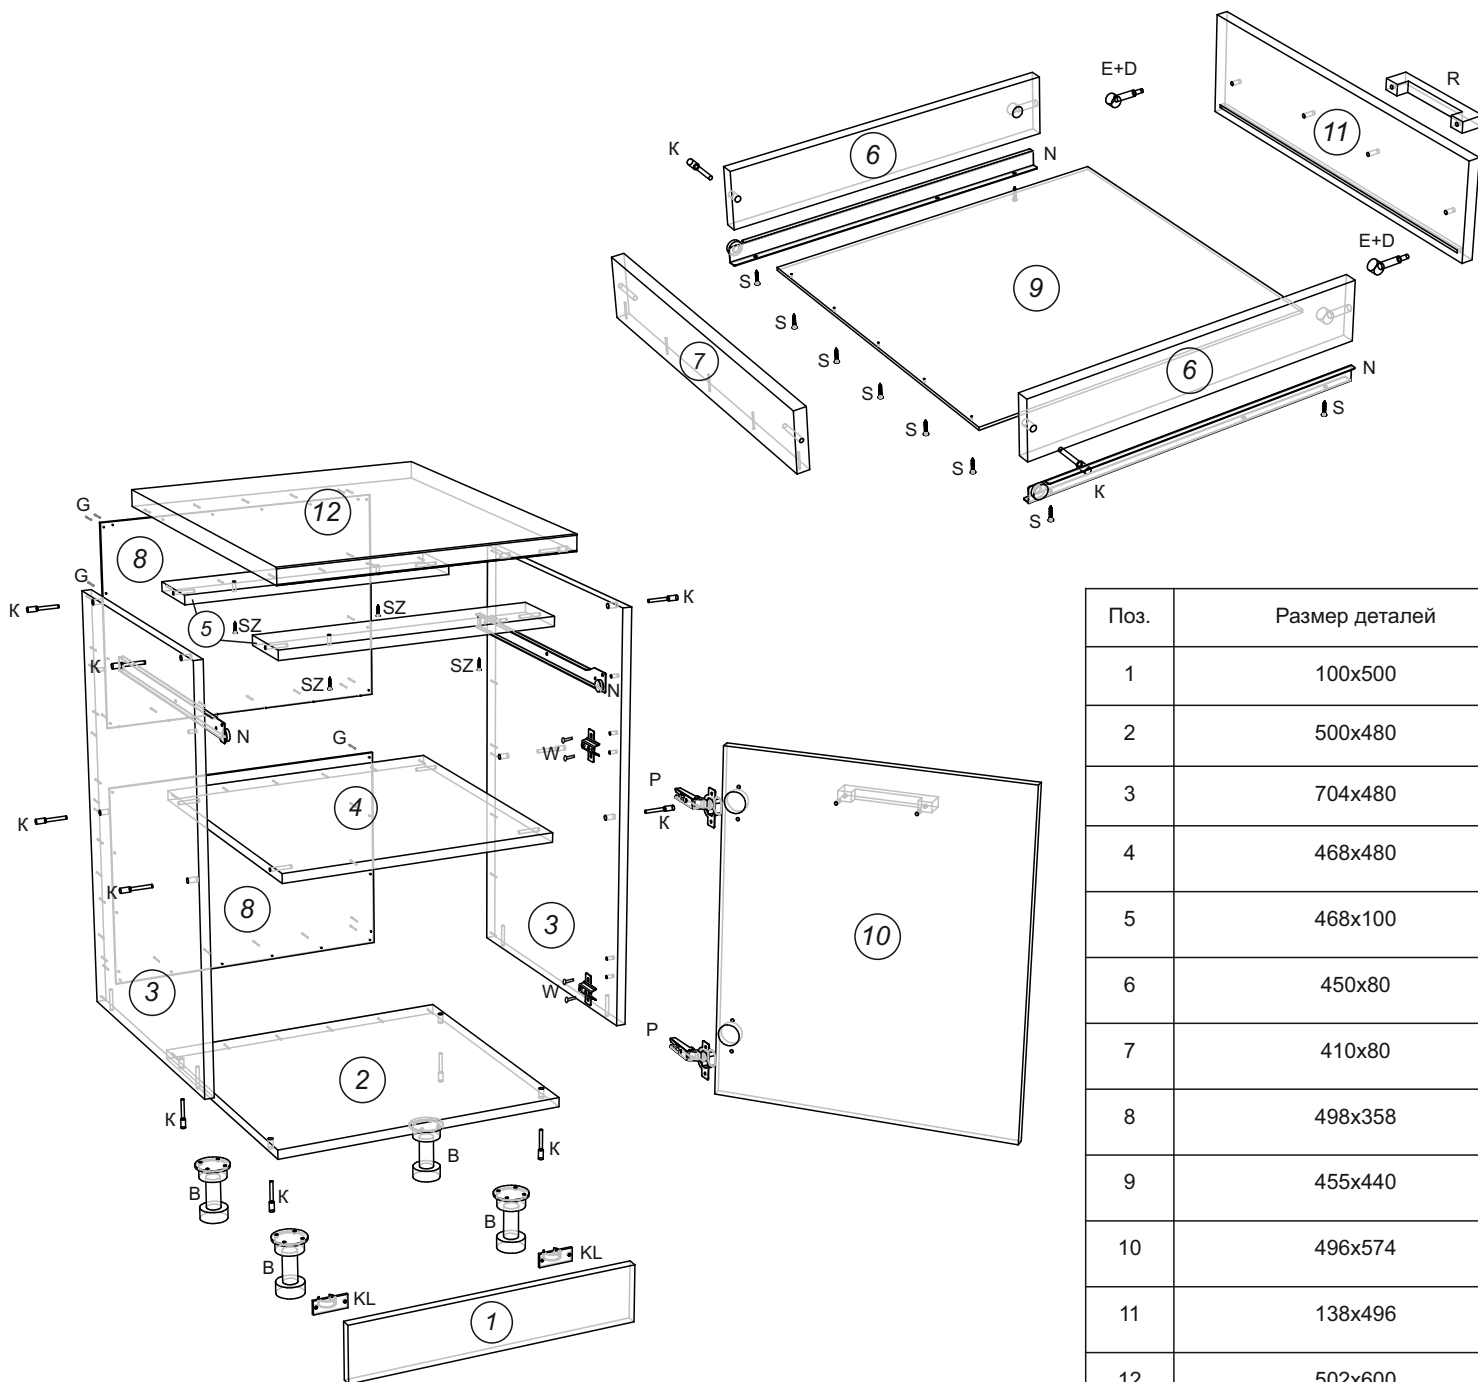

Алиса ЛОФТ Стол с ящиком 500

ZE - заглушка эксцентрика 2 шт.	E - эксцентрик 2 шт.	G - гвозди 20 шт.	Ключ шестигранный 1 шт.
Z - заглушка конфирмата 12 шт.	D - дюбель к эксцентрику 2 шт.	B - опора 4 шт.	K - конфирмат 7x50 14 шт.
P - петля *110 2 шт.	N - направл. ящиков 1 компл.	W - евровинт (крест) 6,5x13 8 шт.	S - саморез 3,5x16 28 шт.
KL - клипсы под саморез 2 шт.	SZ - Саморез 3,5x30 4 шт.	R - ручка 2 шт.	V - винт к ручке 4 шт.

Поз.	Размер деталей	Кол-во	Название детали
1	100x500	1	Цоколь
2	500x480	1	Дно
3	704x480	2	Бок лев./прав.
4	468x480	1	Полка
5	468x100	2	Рейки
6	450x80	2	Бок ящика
7	410x80	1	Задник ящика
8	498x358	2	Задняя стенка ДВП
9	455x440	1	Дно ящика ДВП
10	496x574	1	Фасад
11	138x496	1	Фасад
12	502x600	1	Столешница