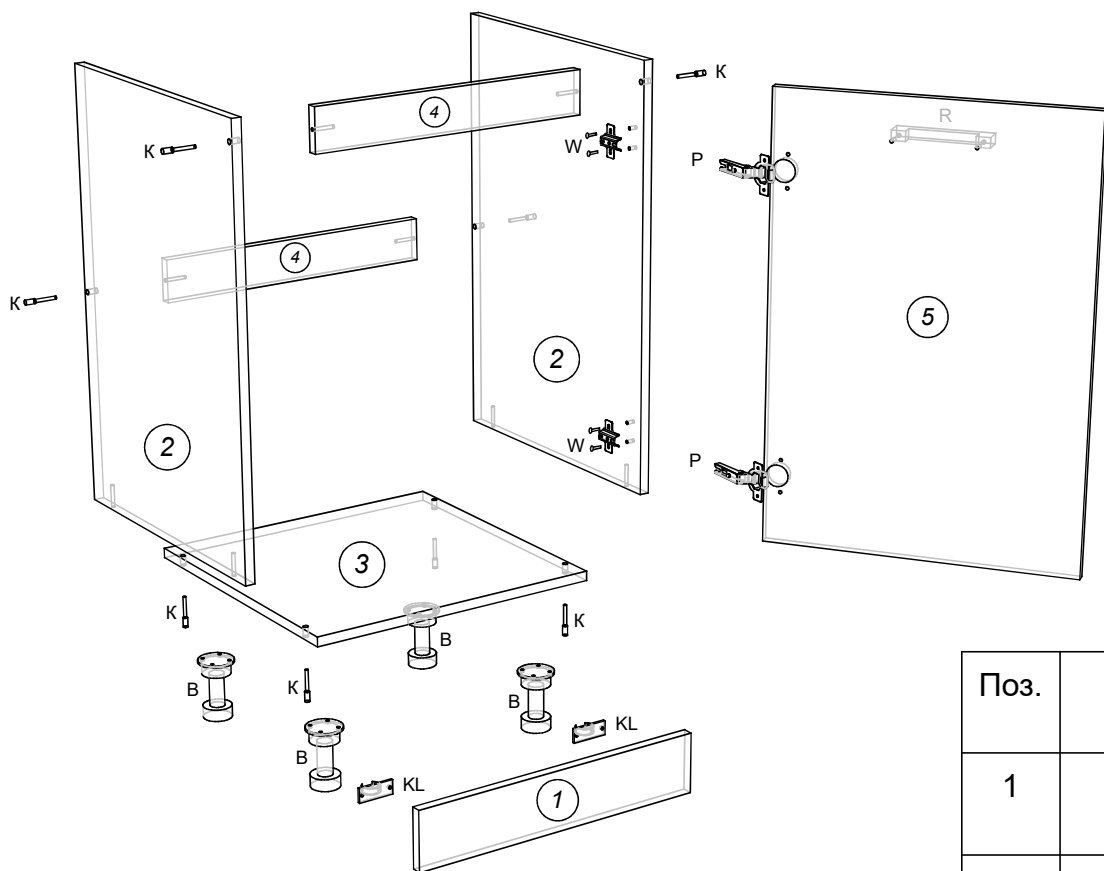

Алиса ЛОФТ Стол мойка 500

<p>V - винт к ручке</p>  <p>2 шт.</p>	<p>KL - клипсы под саморез</p>  <p>2 шт.</p>	<p>Ключ шестигранный</p>  <p>1 шт.</p>
<p>R - ручка</p>  <p>1 шт.</p>	<p>B - опора</p>  <p>4 шт.</p>	<p>K - конфирмат 7x50</p>  <p>8 шт.</p>
<p>S - саморез 3,5x16</p>  <p>24 шт.</p>	<p>W - евровинт (крест) 6,5x13</p>  <p>4 шт.</p>	<p>Z - заглушка конфирмата</p>  <p>8 шт.</p>
<p>P - петля *110</p>  <p>2 шт.</p>		

Поз.	Размер деталей	Кол-во	Название детали
1	100x500	1	Цоколь
2	704x480	2	Бок лев./прав.
3	500x480	1	Дно
4	468x70	2	Рейка
5	496x716	1	Фасад